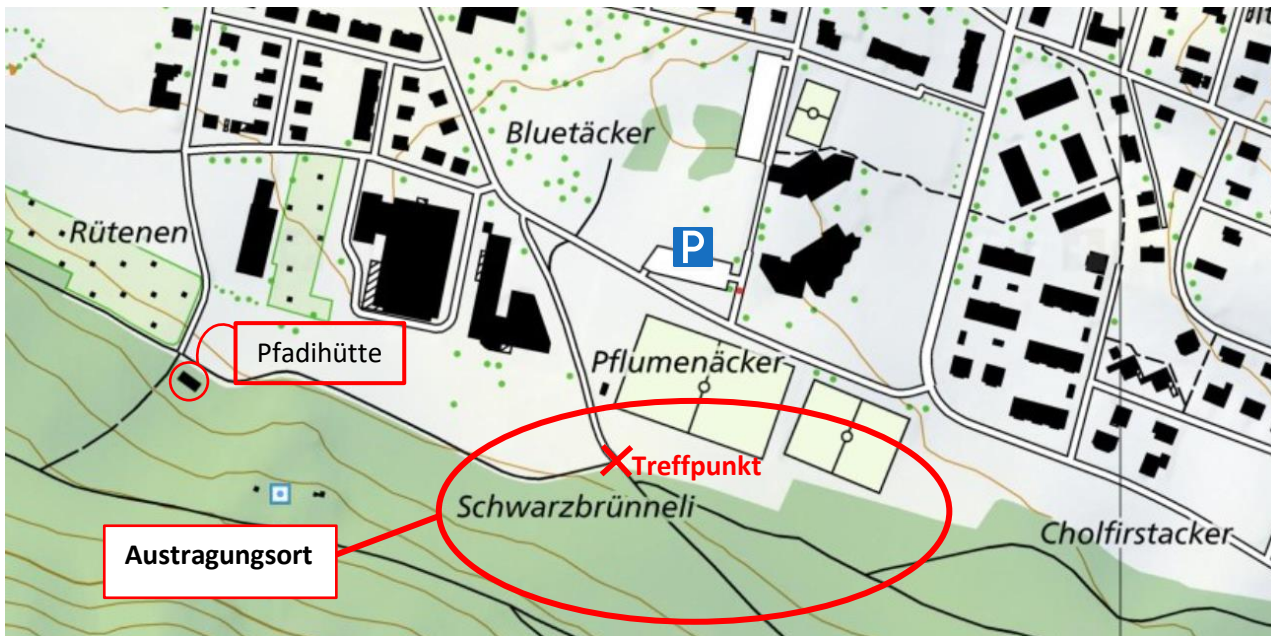

# Sponsorenlauf

**Wann:** Samstag, 17. Feb. 2018  
**Zeit:** 14:00 Uhr – 15:30 Uhr  
**Lauf:** (Lauf 14:15 à 20 min)  
**Länge:** ca. 250m pro Runde  
**Ort:** Waldrand Schwarzbrünelli  
**Mit:** Wettergerechter Kleidung und Eltern/Besucher

# Sponsorenlauf

**Wann:** Samstag, 17. Feb. 2018  
**Zeit:** 14:00 Uhr – 15:30 Uhr  
**Lauf:** (Lauf 14:15 à 20 min)  
**Länge:** ca. 250m pro Runde  
**Ort:** Waldrand Schwarzbrünelli  
**Mit:** Wettergerechter Kleidung